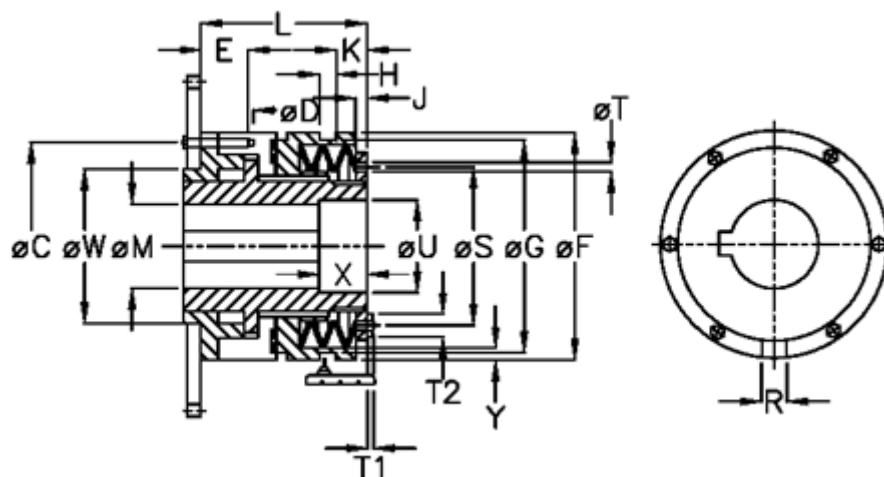

Varenummer: 46933521
 Beskrivelse: Sikkerhedskobling Synchron B 35 S

Mål

C = 89	L = 78.0	Tallerkenfjeder montering = 6x1S
D = 6xM6	M max = 35	Tallerkenfjeder udførelse = S - let
E = 10.0	M min = 14	U = 36
F = 100	R = 8	V = 12
G = 90.5	S = 70	W = 60
H = 9	T = 5	X = 25
J = 6.0	T1 = 4.0	Y = 2
K = 12.0	T2 = 10	Z = 0.1